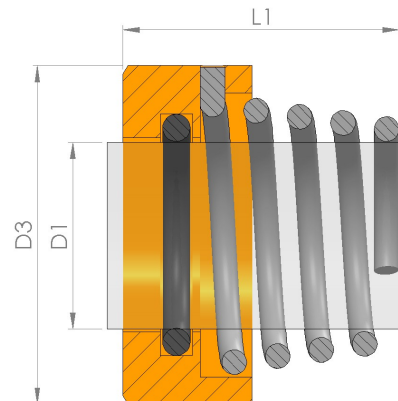

Afmetingen

De Qseals QCS07 is beschikbaar met ten minste 39 verschillende asmaten:

D1	D3	L1	Eenheid
10.00	19.00	15.00	mm
12.00	21.00	18.00	mm
13.00	23.00	22.00	mm
14.00	23.00	22.00	mm
15.00	24.00	22.00	mm
16.00	26.00	23.00	mm
17.00	26.00	23.00	mm
18.00	29.00	24.00	mm
19.00	31.00	25.00	mm
20.00	31.00	25.00	mm
22.00	33.00	25.00	mm
24.00	35.00	27.00	mm
25.00	36.00	27.00	mm
26.00	36.00	27.00	mm
28.00	40.00	29.00	mm
30.00	43.00	30.00	mm
32.00	46.00	30.00	mm
33.00	46.00	39.00	mm
34.00	49.00	39.00	mm
35.00	49.00	39.00	mm
38.00	53.00	39.00	mm
39.00	56.00	39.00	mm
40.00	56.00	39.00	mm
42.00	59.00	39.00	mm
43.00	59.00	39.00	mm
44.00	61.00	41.00	mm
45.00	61.00	41.00	mm
48.00	64.00	41.00	mm
50.00	66.00	45.00	mm
55.00	71.00	47.00	mm
60.00	78.00	49.00	mm
65.00	84.00	51.00	mm
70.00	89.60	51.00	mm
75.00	98.00	57.00	mm
80.00	100.00	59.00	mm
85.00	107.50	59.00	mm
90.00	111.00	62.00	mm

D1	D3	L1	Eenheid
95.00	119.00	62.00	mm
100.00	123.80	75.00	mm

Technische specificaties

Temperatuur	-20 tot 200 °C
Druk	10 bar
Rotatiesnelheid	20 m/s
Linksdraaiend	Ja
Rechtsdraaiend	Ja
Gebalanceerd	Nee

Roterende loopvlakken

De Qseals QCS07 is beschikbaar met ten minste 4 verschillende roterende loopvlak materialen:

- Carbon (CAR)
- Silicon carbide (SIC)
- Stainless steel 316 (SS316)
- Tungsten carbide (TC)

Elastomeren

De Qseals QCS07 is beschikbaar met ten minste 7 verschillende elastomeren:

- AES T03U
- AES T03
- Burgmann BT-RN
- Flowserve 42
- Flowserve Pac-Seal 42
- Latty T900
- M.T.U. EUROPA 2
- Roten 2
- Vulcan 12
- Vulcan Type 12

Toepassingen

De Qseals QCS07 wordt gebruikt in ten minste 31 pompen en andere toepassingen: