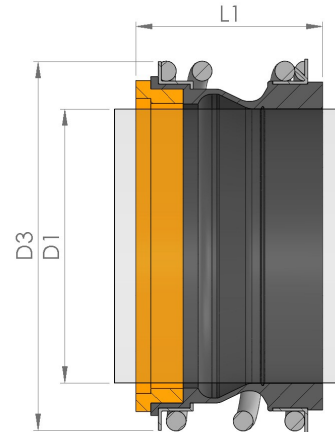

Sizes

The Qseals QRB01 is available in at least 34 different sizes:

D1	D3	L1	Unit
10.00	24.00	14.50	mm
12.00	24.00	15.00	mm
14.00	28.00	17.00	mm
15.00	28.00	17.00	mm
16.00	29.00	17.00	mm
18.00	31.00	19.50	mm
20.00	36.00	21.50	mm
22.00	36.00	21.50	mm
24.00	40.50	22.50	mm
25.00	41.00	23.00	mm
28.00	47.00	26.50	mm
30.00	47.00	26.50	mm
32.00	51.00	27.50	mm
33.00	51.00	27.50	mm
35.00	55.00	28.50	mm
38.00	58.00	30.00	mm
40.00	60.00	30.00	mm
43.00	63.00	30.00	mm
45.00	65.00	30.00	mm
48.00	69.00	30.50	mm
50.00	71.00	30.50	mm
53.00	76.00	33.00	mm
55.00	78.00	35.00	mm
58.00	82.00	37.00	mm
60.00	85.00	38.00	mm
65.00	90.00	40.00	mm
68.00	94.00	40.00	mm
70.00	97.00	40.00	mm
75.00	102.00	40.00	mm
80.00	108.00	40.00	mm
85.00	117.00	41.00	mm
90.00	126.00	45.00	mm
95.00	131.00	46.00	mm
100.00	136.00	47.00	mm

Technical specifications

Temperature	-20 till 200 °C
Pressure	12 bar
Rotational velocity	10 m/s
Rotate left	Yes
Rotate right	Yes
Balanced	No

Rotary faces

The Qseals QRB01 is available with at least 3 different rotary face materials: