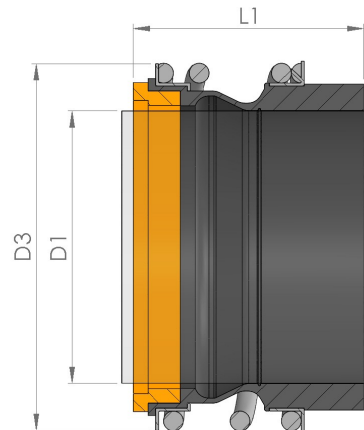

Afmetingen

De Qseals QRB03 is beschikbaar met ten minste 34 verschillende asmaten:

D1	D3	L1	Eenheid
10.00	24.00	33.40	mm
12.00	24.00	33.40	mm
14.00	28.00	33.40	mm
15.00	28.00	33.40	mm
16.00	29.00	33.40	mm
18.00	31.00	37.50	mm
20.00	36.00	37.50	mm
22.00	36.00	37.50	mm
24.00	40.50	42.50	mm
25.00	41.00	42.50	mm
28.00	47.00	42.50	mm
30.00	47.00	42.50	mm
32.00	51.00	47.50	mm
33.00	51.00	47.50	mm
35.00	55.00	47.50	mm
38.00	58.00	46.00	mm
40.00	60.00	46.00	mm
43.00	63.00	51.00	mm
45.00	65.00	51.00	mm
48.00	69.00	51.00	mm
50.00	71.00	50.50	mm
53.00	76.00	59.00	mm
55.00	78.00	59.00	mm
58.00	82.00	59.00	mm
60.00	85.00	59.00	mm
65.00	90.00	69.00	mm
68.00	94.00	68.70	mm
70.00	97.00	68.70	mm
75.00	102.00	68.70	mm
80.00	108.00	78.00	mm
85.00	117.00	76.00	mm
90.00	126.00	76.00	mm
95.00	131.00	76.00	mm
100.00	136.00	76.00	mm

Technische specificaties

Temperatuur	-20 tot 200 °C
Druk	12 bar
Rotatiesnelheid	10 m/s
Linksdraaiend	Ja
Rechtsdraaiend	Ja
Gebalanceerd	Nee

Roterende loopvlakken

De Qseals QRB03 is beschikbaar met ten minste 3 verschillende roterende loopvlak materialen: